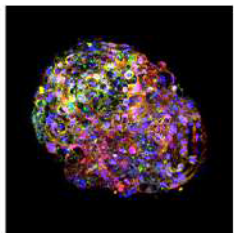

● Product list

제품 사이즈: 1mL x5 / 10mL x1

Regenix® Liver