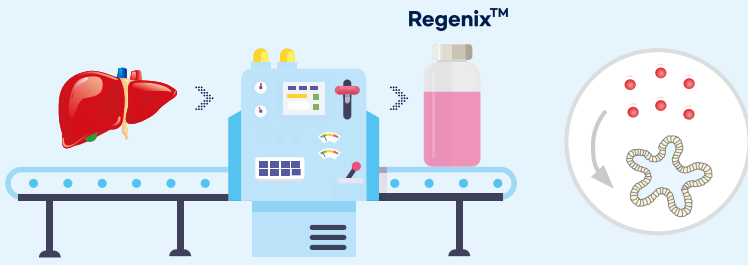

리얼한 오가노이드, **Regenix[®]**로 만드세요!

- 사람과 가장 유사한 porcine-derived ECM
- 실제 장기의 미세환경과 유사한 성분 구성
- 탈세포 기술로 면역원성 완벽 제거!
- Liver, Intestine, Lung, Heart, Kidney

Ref. NATURE COMMU., (2022) 13:1692, doi.org/10.1038/s41467-022-29279-4

● Product list

제품 사이즈: 1mL x5 / 10mL x1

Regenix[®] Liver

Regenix[®] Intestine

Regenix[®] Heart

Regenix[®] Lung

Regenix[®] Kidney

● How to use