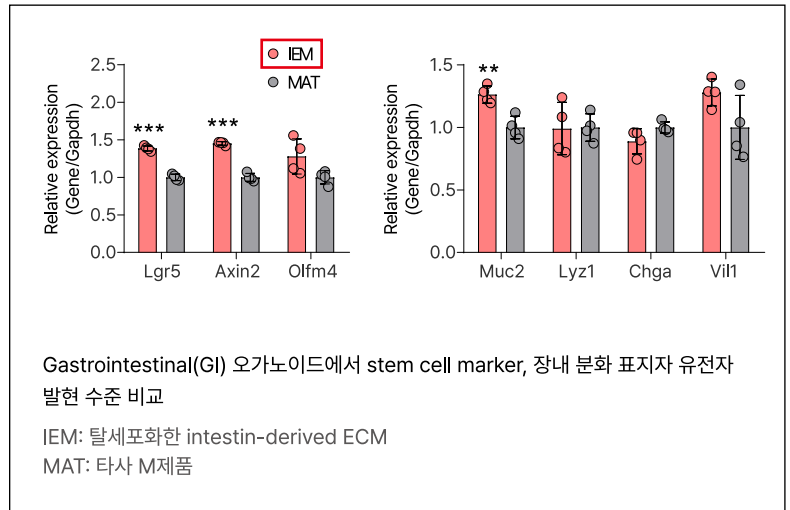

리얼한 오가노이드, **Regenix[®]**로 만드세요!

- 사람과 가장 유사한 porcine-derived ECM
- 실제 장기의 미세환경과 유사한 성분 구성
- 탈세포 기술로 면역원성 완벽 제거!
- Liver, Intestine, Lung, Heart, Kidney

Ref. NATURE COMMU., (2022) 13:1692, doi.org/10.1038/s41467-022-29279-4

● Product list

제품 사이즈: 1mL x5 / 10mL x1

Regenix[®] Liver

Regenix[®] Intestine

Regenix[®] Heart

Regenix[®] Lung

Regenix[®] Kidney

● How to use