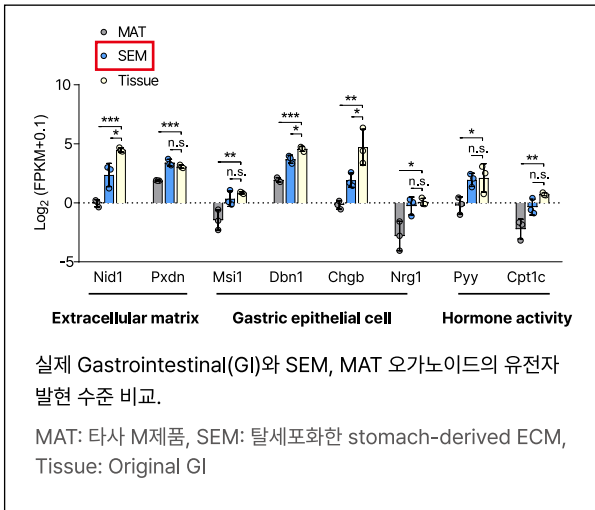

리얼한 오가노이드, **Regenix[®]**로 만드세요!

- 사람과 가장 유사한 porcine-derived ECM
- 실제 장기의 미세환경과 유사한 성분 구성
- 탈세포 기술로 면역원성 완벽 제거!
- Liver, Intestine, Lung, Heart, Kidney

Ref. NATURE COMMU., (2022) 13:1692, doi.org/10.1038/s41467-022-29279-4

● Product list

제품 사이즈: 1mL x5 / 10mL x1

Regenix[®] Liver

Regenix[®] Intestine

Regenix[®] Heart

Regenix[®] Lung

Regenix[®] Kidney

● How to use