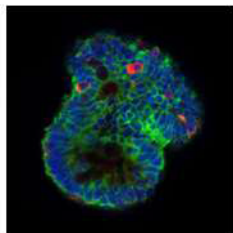

Regenix® Intestine